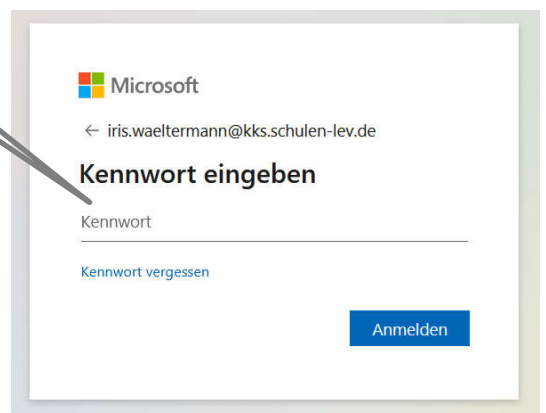

Hier wird dir die Anmeldung noch mal gut erklärt:
<https://t1p.de/kksmnspro>