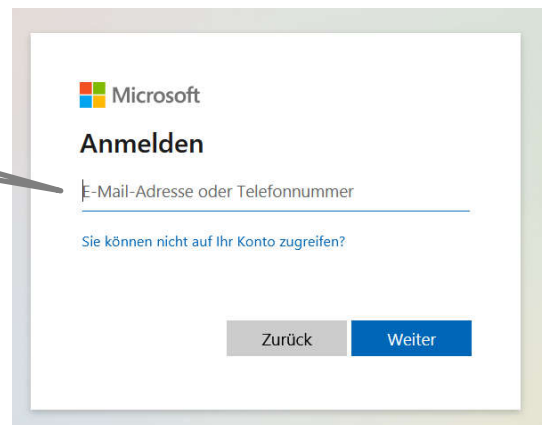

## Am Smartphone/Tablet/Ipad

1 Du öffnest deinen Store (Playstore, Appstore) und suchst die

**App MNSpro:**

2 Dann installierst du sie auf deinem Gerät. Bitte deine Eltern um Hilfe.

Du erlaubst der Cloud Bilder und Videos aufzunehmen

Du lässt Audioaufnahmen zu.

3 Du meldest dich mit diesem Benutzernamen an:

[vorname.nachname@kks.schulen-lev.de](mailto:vorname.nachname@kks.schulen-lev.de)

Achte darauf, dass aus müller mueller wird. Deine Tutor\*in kann dir helfen.