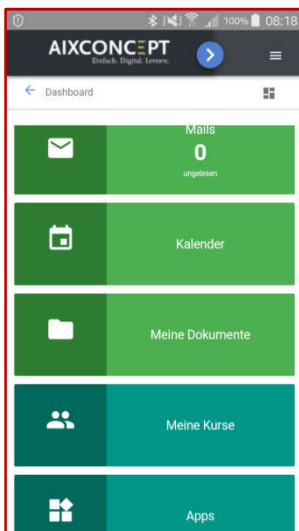

Hier wird dir die Anmeldung noch mal gut erklärt:
<https://t1p.de/kksmnspro>