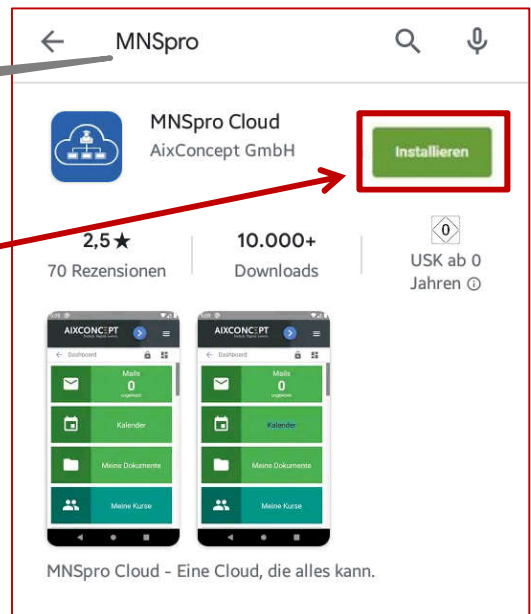

# So meldest du dich an bei MNSpro

## Am Smartphone/Tablet/Ipad

1 Du öffnest deinen Store (Playstore, Appstore) und suchst die

**App MNSpro:**

2 Dann installierst du sie auf deinem Gerät. Bitte deine Eltern um Hilfe.

Du erlaubst der Cloud Bilder und Videos aufzunehmen