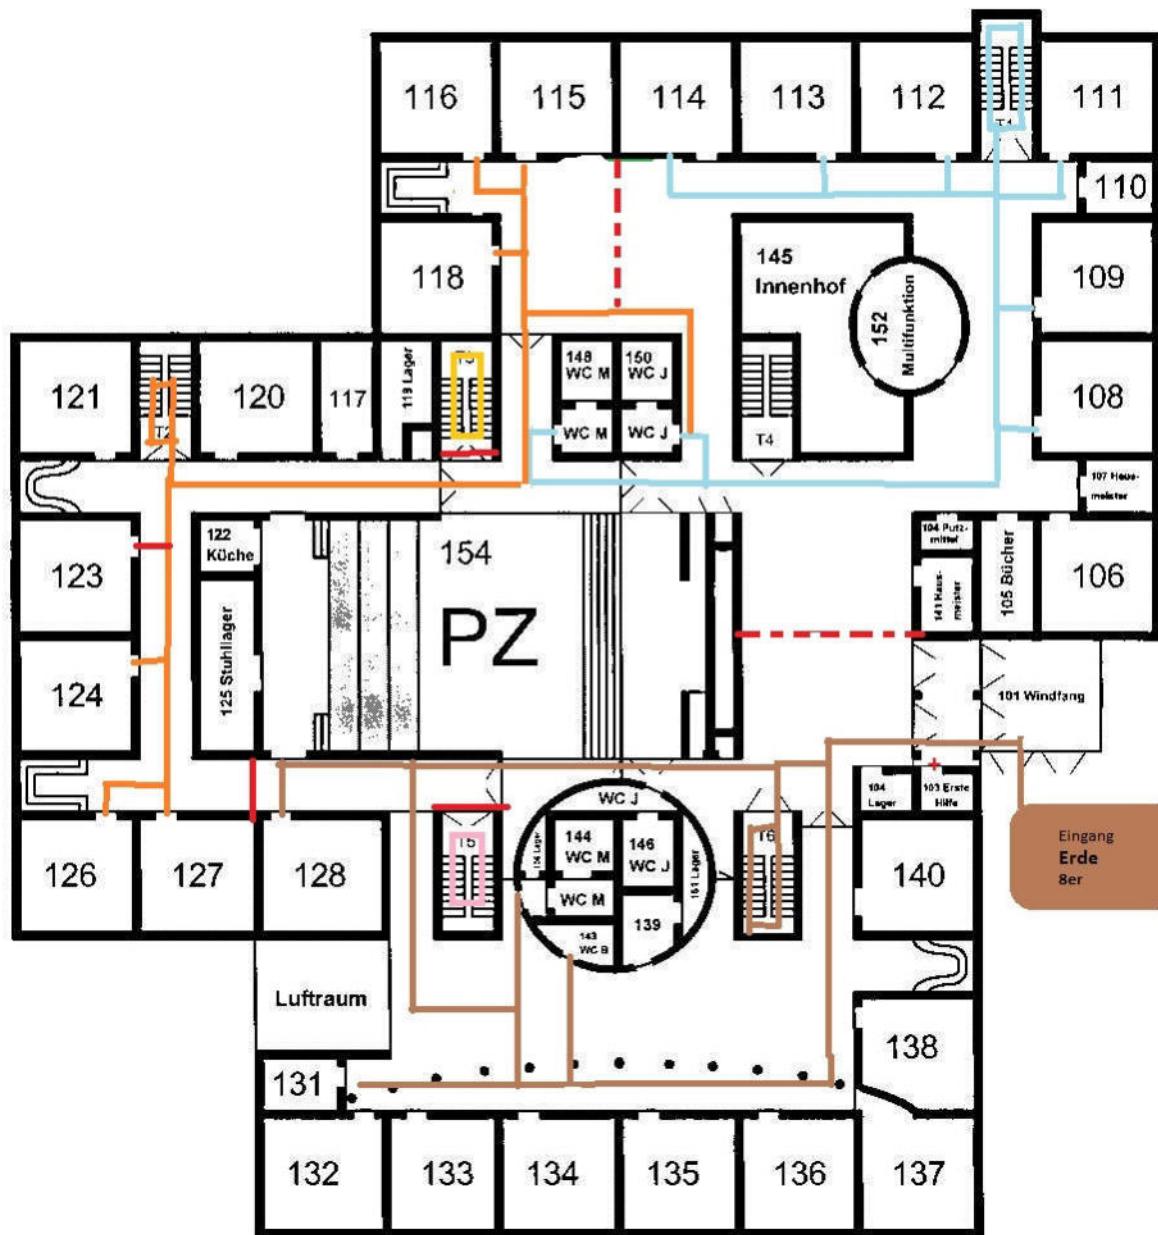

Pavillon Deichtorstraße

Pavillon 1

EG

1. OG

Pavillon 2

EG

1. OG

Erdgeschoss Käthe-Kollwitz-Schule

Untergeschoss Käthe-Kollwitz-Schule

Eingang
Wasser
D106 - D114 6er

Eingang
Wasser
6er

1. Obergeschoss Käthe-Kollwitz-Schule